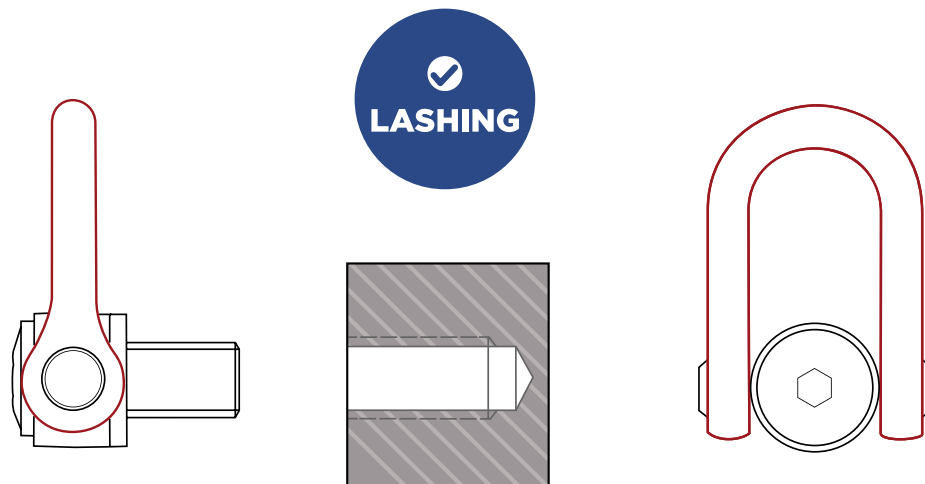

LASHING

ARRIMAGE
ZURRPUNKTE
ESTIBA

CERTIFIED FOR LASHING

- Double use: lashing + lifting
- Double marking LC & WLL
- Slight extra cost
- Available on the whole range

HOMOLOGUÉ POUR ARRIMAGE

- Double utilisation : arrimage + levage
- Double gravure LC & CMU
- Faible surcoût
- Disponible sur toute la gamme

ZERTIFIZIERT ALS ZURRPUNKT

- Doppelte Anwendungsmöglichkeit:
Ladungssicherungs- und Hebemittel
- Zweifache Gravur LC & WLL
- Geringe Mehrkosten
- Verfügbar für die komplette Produktpalette

HOMOLOGADOS PARA ESTIBAR

- Doble utilización: estiba + elevación
- Doble grabado LC & CMU
- Coste adicional mínimo
- Disponible para toda la gama

10.2021