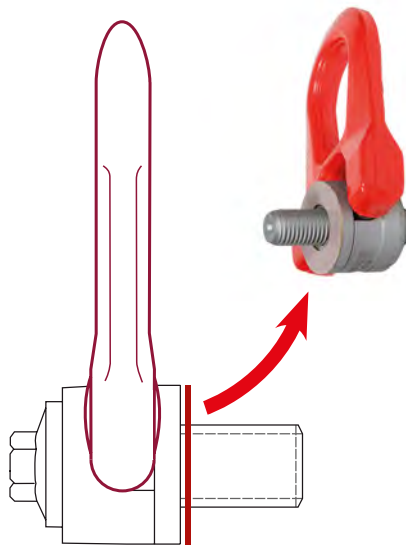

## SURFACE CONTACT PROTECT

### ADHESIVE PROTECTIVE WASHER

- Insignificant lever arm thanks to its thickness of 250 µm
- No scratches or paint removal thanks to the proper bolt tightening
- Easy to replace in case of excessive wear
- Optional with the DSR and DSS lifting rings

### RONDELLE ADHÉSIVE DE PROTECTION

- Bras de levier négligeable par son épaisseur de 250 µm
- Évite les griffes ou l'enlèvement de peinture dû à la fixation par vissage de l'anneau
- Simple à remplacer en cas d'usure
- Optionnel pour les anneaux DSR et DSS